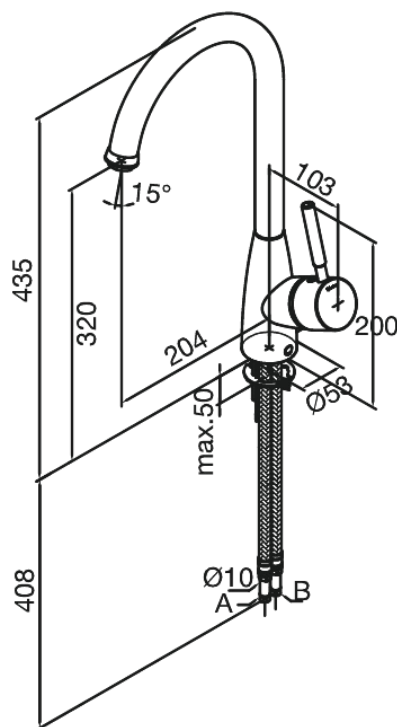

Unikke egenskaber

FM Mattsson Denmark ApS
Hvidkærvej 48, 5250 Odense SV, CVR 56416218

Tlf.: 88 33 00 34 danmark@fmmattssongroup.com

Mere information på damixa.dk

damixa