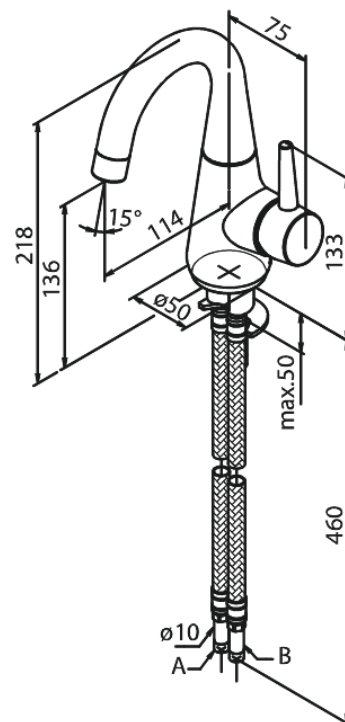

Unikke egenskaber

FM Mattsson Denmark ApS
Hvidkærvej 48, 5250 Odense SV, CVR 56416218

Tlf.: 88 33 00 34 danmark@fmmattssongroup.com

Mere information på damixa.dk

damixa