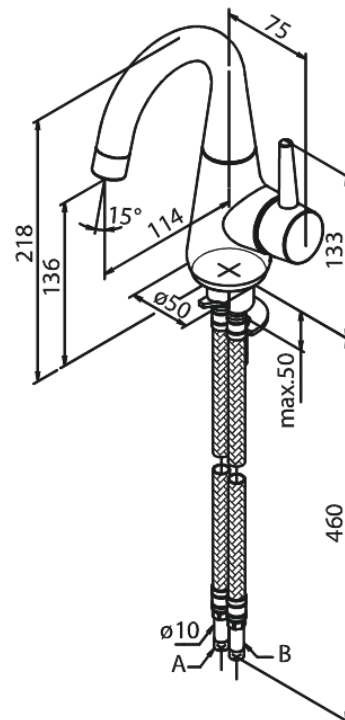

Unikke egenskaber

FM Mattsson Denmark ApS
Hvidkærvej 48, 5250 Odense SV, CVR 56416218

Tlf.: 88 33 00 34 danmark@fmmattssongroup.com

Mere information på damixa.dk

damixa