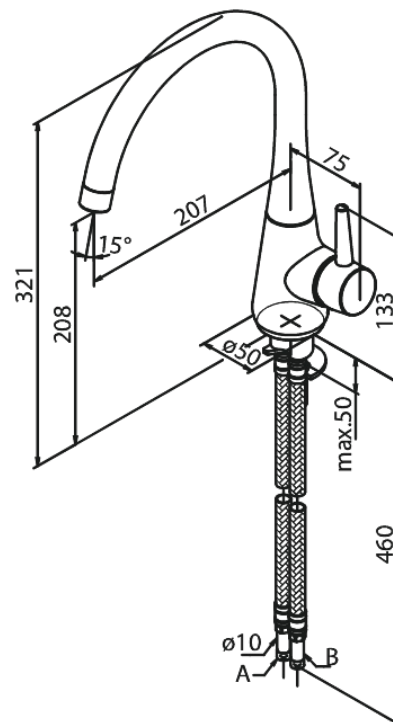

Unikke egenskaber

FM Mattsson Denmark ApS
Hvidkærvej 48, 5250 Odense SV, CVR 56416218

Tlf.: 88 33 00 34 danmark@fmmattssongroup.com

Mere information på damixa.dk

damixa