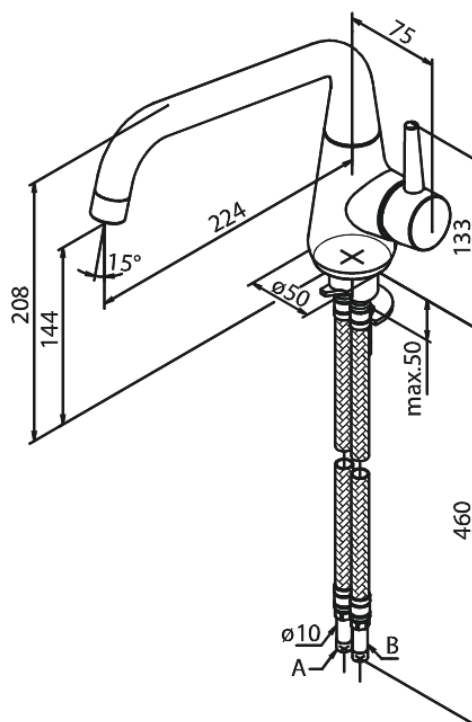

Unikke egenskaber

FM Mattsson Denmark ApS
Hvidkærvej 48, 5250 Odense SV, CVR 56416218

Tlf.: 88 33 00 34 danmark@fmmattssongroup.com

Mere information på damixa.dk

damixa