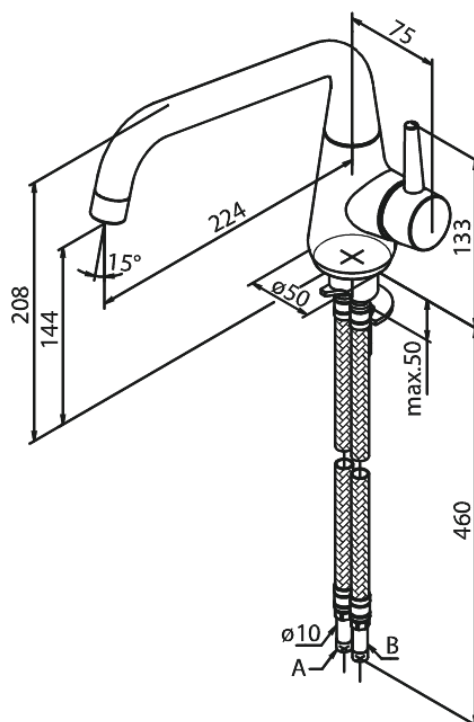

Unikke egenskaber

FM Mattsson Denmark ApS
Hvidkærvej 48, 5250 Odense SV, CVR 56416218

Tlf.: 88 33 00 34 danmark@fmmattssongroup.com

Mere information på damixa.dk

damixa