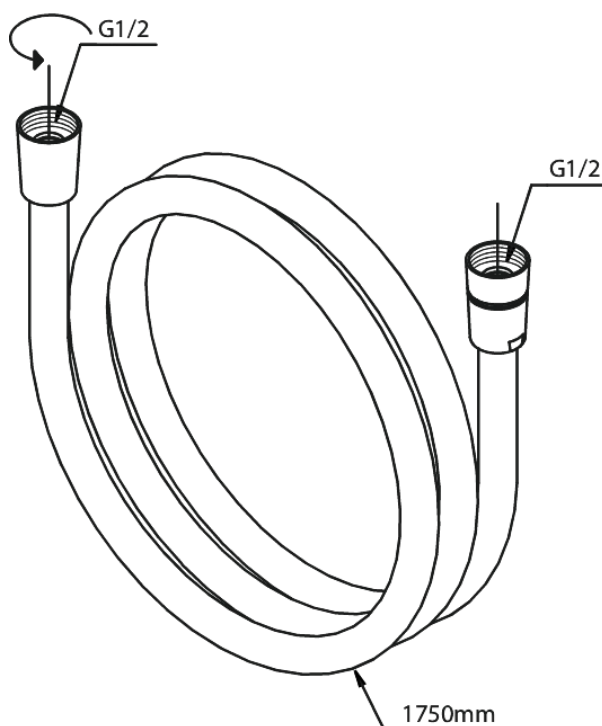

Standard egenskaber:

Anti-twist

FM Mattsson Denmark ApS
Hvidkærvej 48, 5250 Odense SV, CVR 56416218

Tlf.: 88 33 00 34 danmark@fmmattssongroup.com

Mere information på damixa.dk

damixa