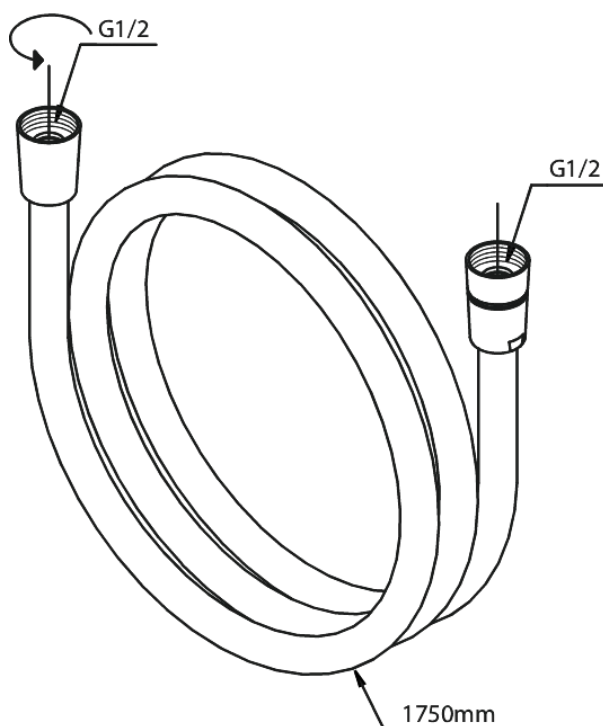

Standard egenskaber:

Anti-twist

FM Mattsson Denmark ApS
Hvidkærvej 48, 5250 Odense SV, CVR 56416218

Tlf.: 88 33 00 34 danmark@fmmattssongroup.com

Mere information på damixa.dk

damixa