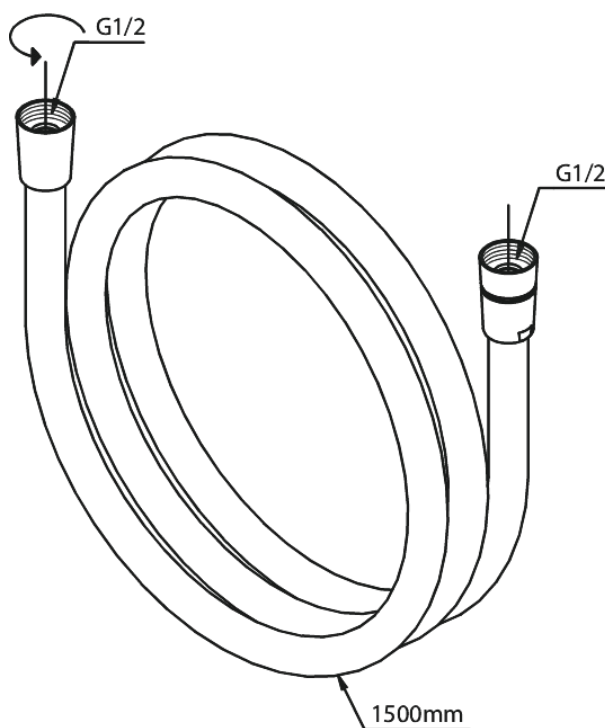

Standard egenskaber:

Anti-twist

FM Mattsson Denmark ApS
Hvidkærvej 48, 5250 Odense SV, CVR 56416218

Tlf.: 88 33 00 34 danmark@fmmattssongroup.com

Mere information på damixa.dk

damixa