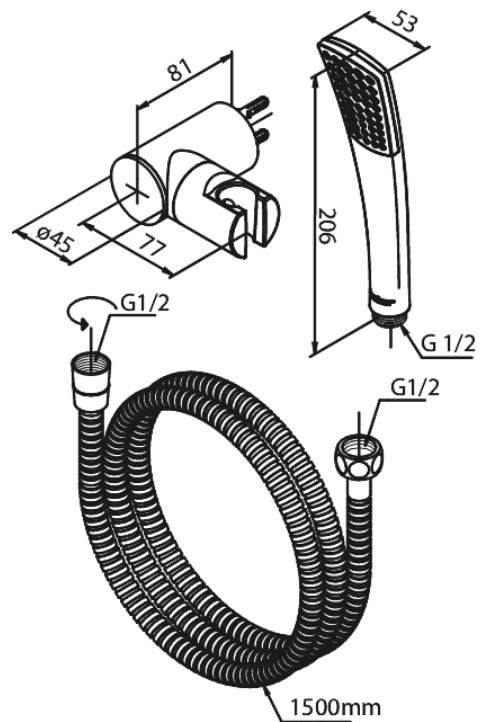

Unikke egenskaber

FM Mattsson Denmark ApS
Hvidkærvej 48, 5250 Odense SV, CVR 56416218

Tlf.: 88 33 00 34 danmark@fmmattssongroup.com

Mere information på damixa.dk

damixa