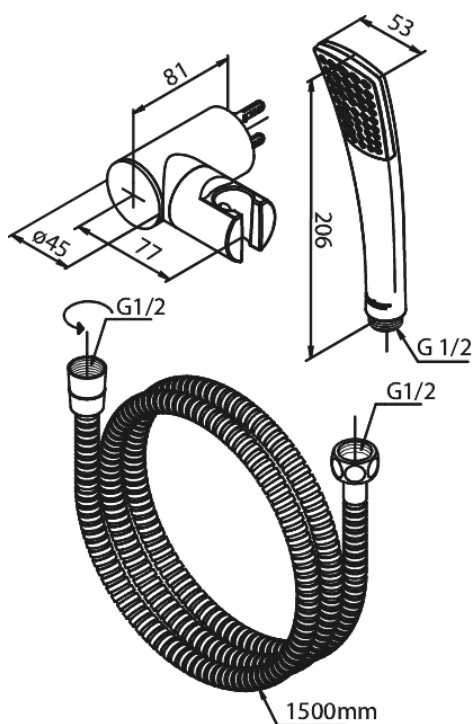

Slate

Håndbrusesæt

Artikel nr.: 766797400
Overflade: Krom/Sort
Serie: Slate

VVS Nr.: 737650114
EAN Nr.: 5708516809722

Standard egenskaber:

Vandforbrug max.9 l/m (v/ 300kpa)

Unikke egenskaber

FM Mattsson Denmark ApS
Hvidkærvej 48, 5250 Odense SV, CVR 56416218