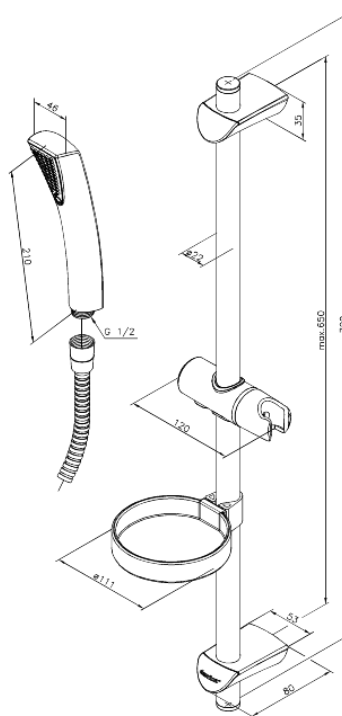

Rowan

Brusesæt

Artikel nr.: 766760000
Overflade: Krom
Serie: Rowan

VVS Nr.: 737639304
EAN Nr.: 5708516806813

Standard egenskaber:

Vandforbrug max.9 l/m (v/ 300kpa)

FM Mattsson Denmark ApS
Hvidkærvej 48, 5250 Odense SV, CVR 56416218