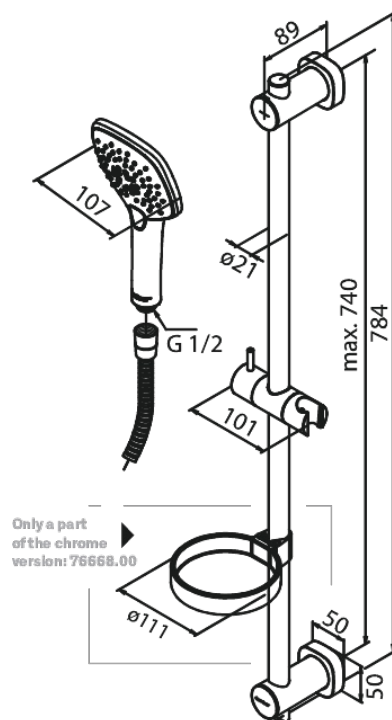

Unikke egenskaber

FM Mattsson Denmark ApS
Hvidkærvej 48, 5250 Odense SV, CVR 56416218

Tlf.: 88 33 00 34 danmark@fmmattssongroup.com

Mere information på damixa.dk

damixa