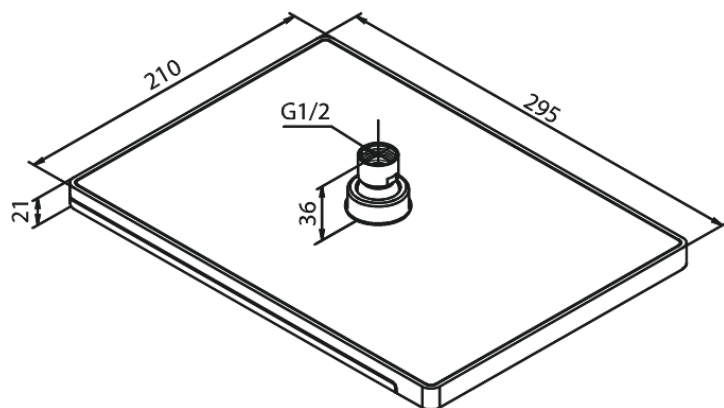

Unikke egenskaber

FM Mattsson Denmark ApS
Hvidkærvej 48, 5250 Odense SV, CVR 56416218

Tlf.: 88 33 00 34 danmark@fmmattssongroup.com

Mere information på damixa.dk

damixa