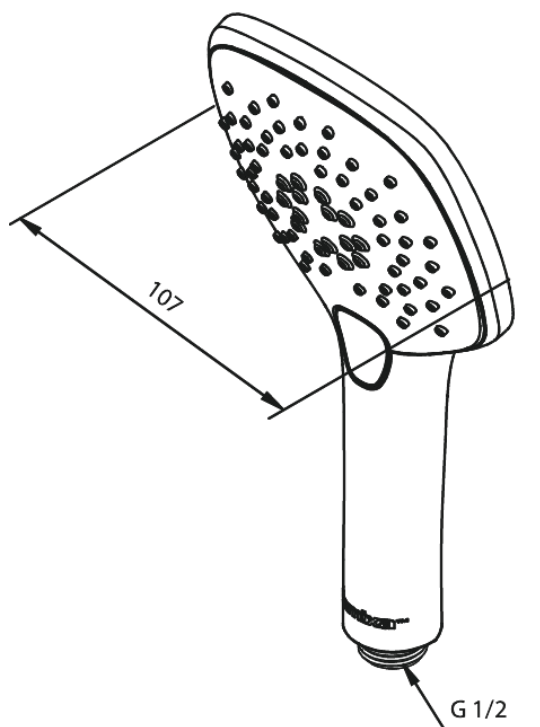

Unikke egenskaber

FM Mattsson Denmark ApS
Hvidkærvej 48, 5250 Odense SV, CVR 56416218

Tlf.: 88 33 00 34 danmark@fmmattssongroup.com

Mere information på damixa.dk

damixa