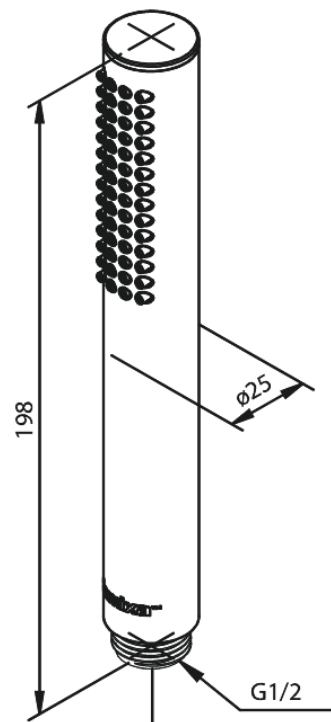

Silhouet

Håndbruser tube

Artikel nr.: 766640000
Overflade: Krom
Serie: Silhouet

VVS Nr.: 738419104
EAN Nr.: 5708516802853

Standard egenskaber:

Rub Clean til let fjernelse af kalk

Unikke egenskaber

FM Mattsson Denmark ApS
Hvidkærvej 48, 5250 Odense SV, CVR 56416218