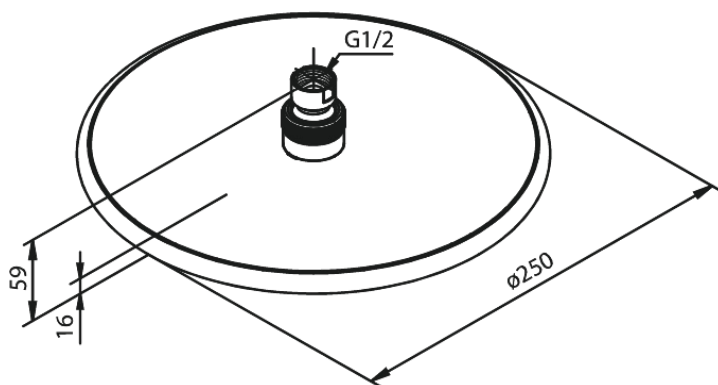

FM Mattsson Denmark ApS
Hvidkærvej 48, 5250 Odense SV, CVR 56416218

Tlf.: 88 33 00 34 danmark@fmmattssongroup.com

Mere information på damixa.dk

damixa