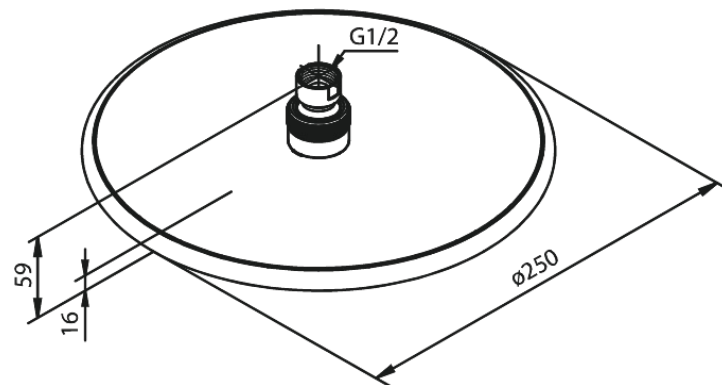

FM Mattsson Denmark ApS
Hvidkærvej 48, 5250 Odense SV, CVR 56416218

Tlf.: 88 33 00 34 danmark@fmmattssongroup.com

Mere information på damixa.dk

damixa