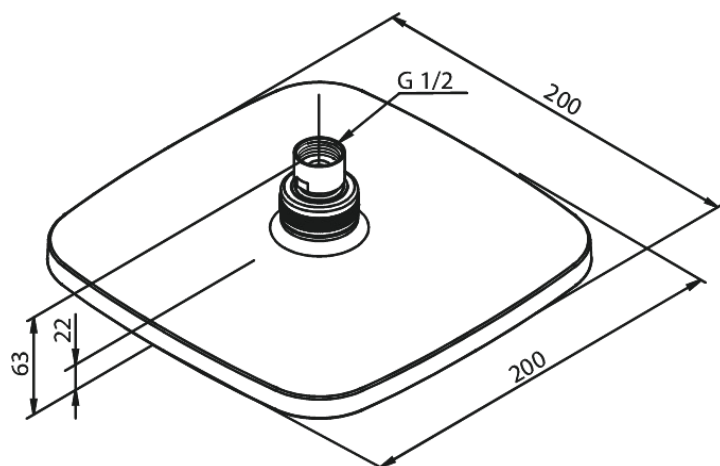

Pine

Hovedbruser

Artikel nr.: 766620000
Overflade: Krom
Serie: Pine

VVS Nr.: 736357104
EAN Nr.: 5708516821564

Standard egenskaber:

Vandforbrug max.9 l/m (v/ 300kpa)
200x200mm

Unikke egenskaber

FM Mattsson Denmark ApS
Hvidkærvej 48, 5250 Odense SV, CVR 56416218