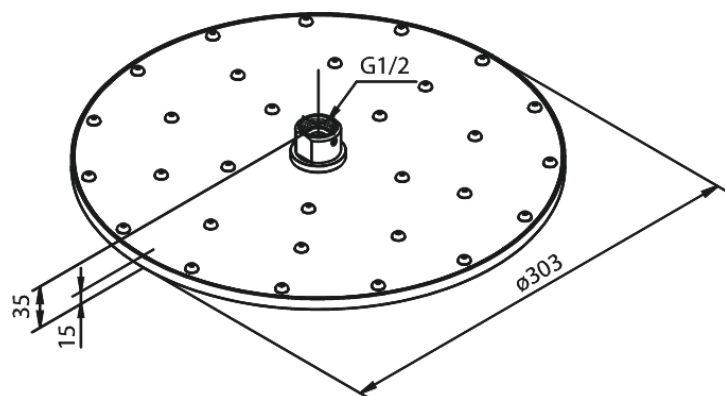

Unikke egenskaber

FM Mattsson Denmark ApS
Hvidkærvej 48, 5250 Odense SV, CVR 56416218

Tlf.: 88 33 00 34 danmark@fmmattssongroup.com

Mere information på damixa.dk

damixa