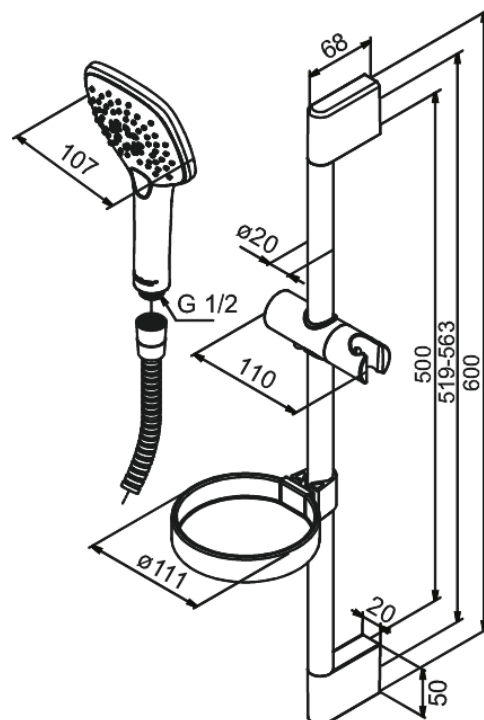

Unikke egenskaber

FM Mattsson Denmark ApS
Hvidkærvej 48, 5250 Odense SV, CVR 56416218

Tlf.: 88 33 00 34 danmark@fmmattssongroup.com

Mere information på damixa.dk

damixa