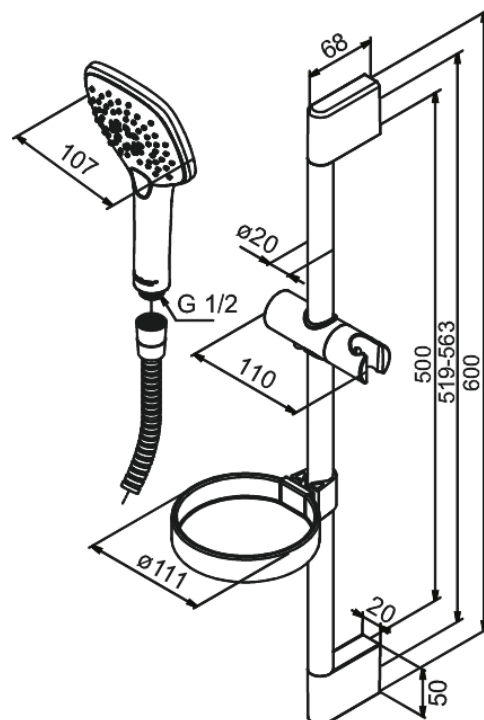

# Plus Brusesæt

Artikel nr.: 766600000  
Overflade: Krom  
Serie: Pine

VVS Nr.: 737634404  
EAN Nr.: 5708516821465

## Standard egenskaber:

Vandforbrug max.6 l/m (v/ 300kpa)  
1500 mm bruserslange i plast  
Inkl. glider og sæbeskål  
3 bruseindstillinger