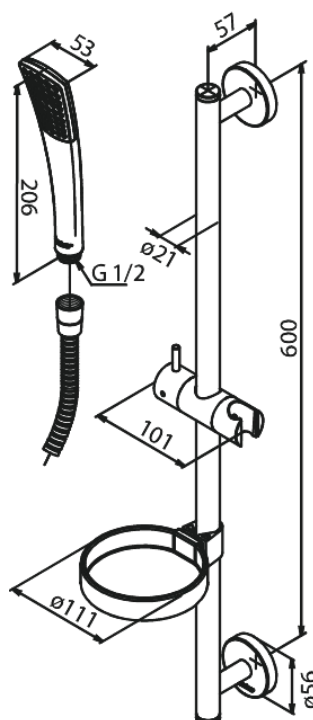

Unikke egenskaber

FM Mattsson Denmark ApS
Hvidkærvej 48, 5250 Odense SV, CVR 56416218

Tlf.: 88 33 00 34 danmark@fmmattssongroup.com

Mere information på damixa.dk

damixa