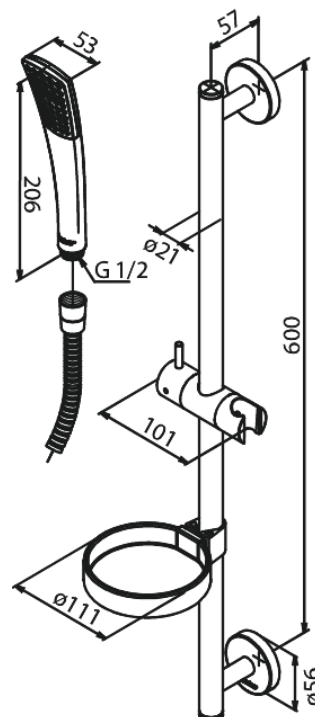

Unikke egenskaber

FM Mattsson Denmark ApS
Hvidkærvej 48, 5250 Odense SV, CVR 56416218

Tlf.: 88 33 00 34 danmark@fmmattssongroup.com

Mere information på damixa.dk

damixa