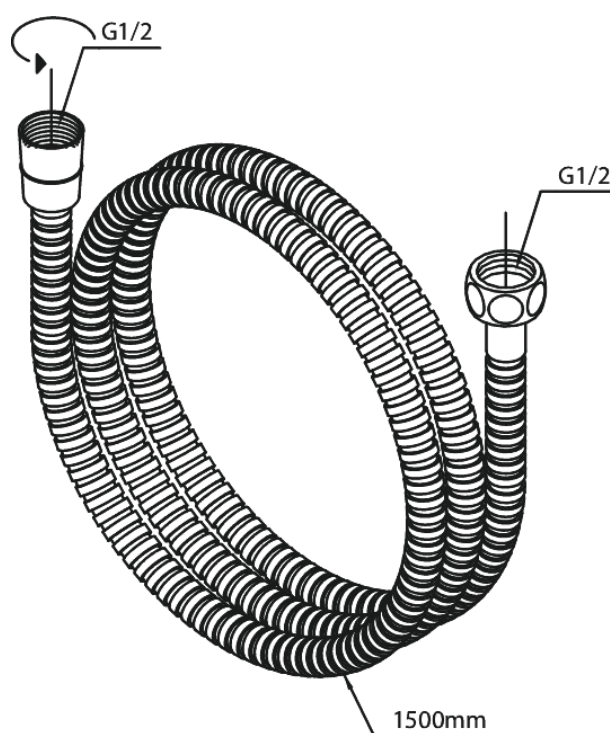

Tilbehør Brus

Metal bruseslange 1500 mm

Artikel nr.: 766520000
Overflade: Krom
Serie: Tilbehør Brus

VVS Nr.: 738162204
EAN Nr.: 5708516710790

FM Mattsson Denmark ApS
Hvidkærvej 48, 5250 Odense SV, CVR 56416218