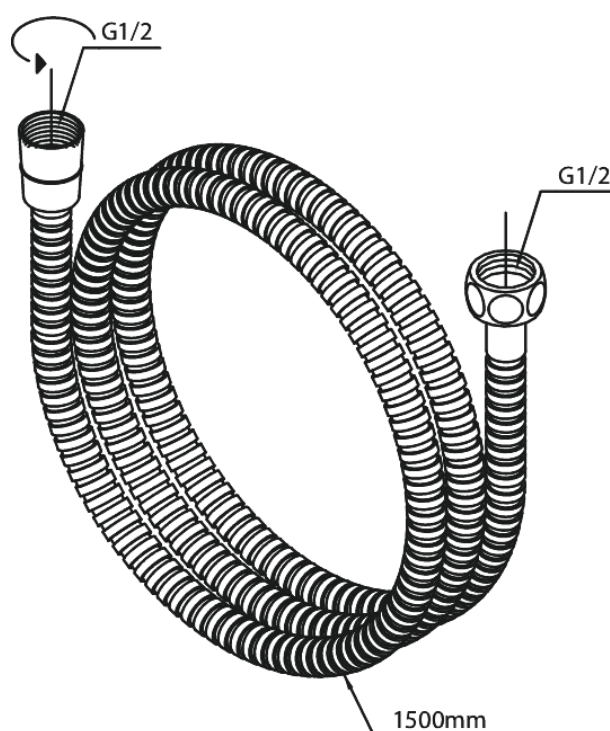

Tilbehør Brus

# Metal bruseslange 1500 mm

**Artikel nr.:** 766520000  
**Overflade:** Krom  
**Serie:** Tilbehør Brus

**VVS Nr.:** 738162204  
**EAN Nr.:** 5708516710790

FM Mattsson Denmark ApS  
Hvidkærvej 48, 5250 Odense SV, CVR 56416218