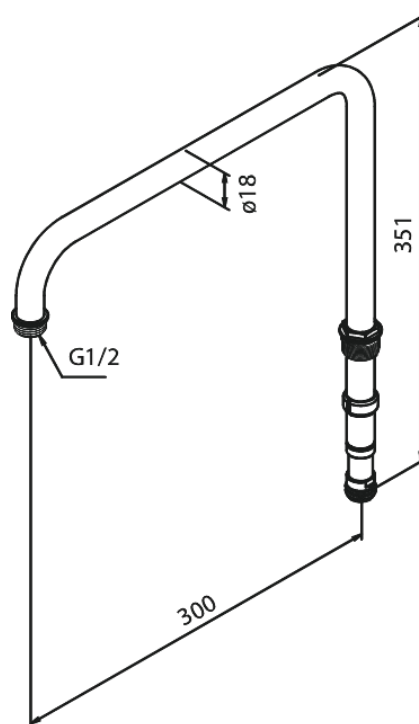

# Toprør 300mm

**Artikel nr.:** 766200000  
**Overflade:** Krom  
**Serie:** Tilbehør Brus

**VVS Nr.:** 735541104  
**EAN Nr.:** 5708516805373

FM Mattsson Denmark ApS  
Hvidkærvej 48, 5250 Odense SV, CVR 56416218