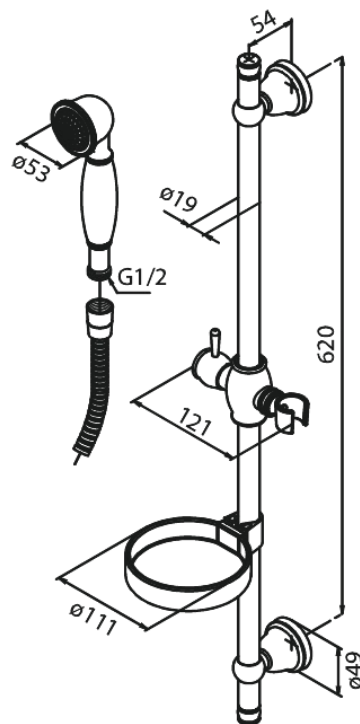

Unikke egenskaber

FM Mattsson Denmark ApS
Hvidkærvej 48, 5250 Odense SV, CVR 56416218

Tlf.: 88 33 00 34 danmark@fmmattssongroup.com

Mere information på damixa.dk

damixa