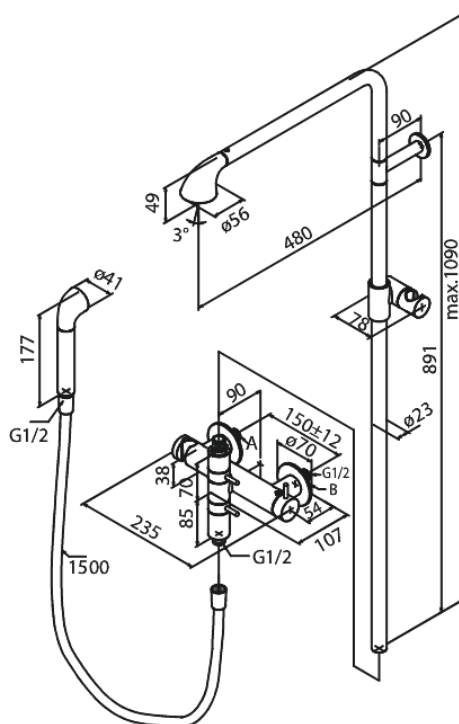

Unikke egenskaber

FM Mattsson Denmark ApS
Hvidkærvej 48, 5250 Odense SV, CVR 56416218

Tlf.: 88 33 00 34 danmark@fmmattssongroup.com

Mere information på damixa.dk

damixa