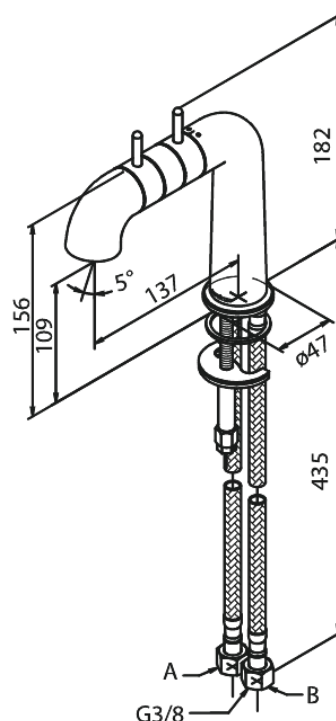

Unikke egenskaber

FM Mattsson Denmark ApS
Hvidkærvej 48, 5250 Odense SV, CVR 56416218

Tlf.: 88 33 00 34 danmark@fmmattssongroup.com

Mere information på damixa.dk

damixa