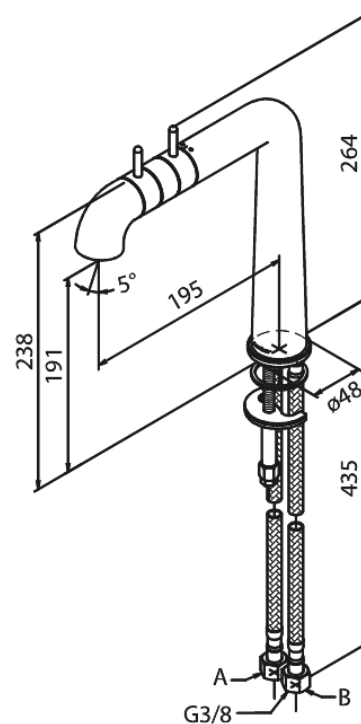

Unikke egenskaber

FM Mattsson Denmark ApS
Hvidkærvej 48, 5250 Odense SV, CVR 56416218

Tlf.: 88 33 00 34 danmark@fmmattssongroup.com

Mere information på damixa.dk

damixa