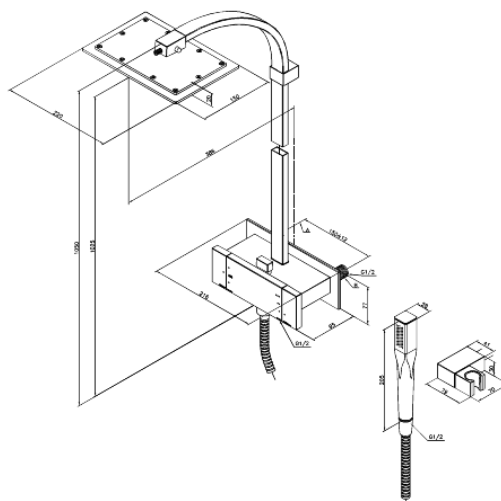

Unikke egenskaber

FM Mattsson Denmark ApS
Hvidkærvej 48, 5250 Odense SV, CVR 56416218

Tlf.: 88 33 00 34 danmark@fmmattsongroup.com

Mere information på damixa.dk

damixa