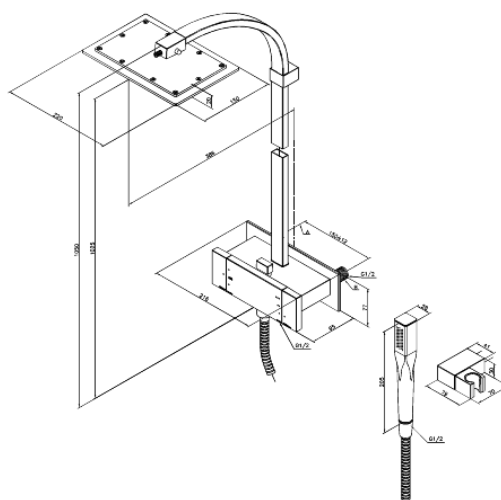

Unikke egenskaber

FM Mattsson Denmark ApS
Hvidkærvej 48, 5250 Odense SV, CVR 56416218

Tlf.: 88 33 00 34 danmark@fmmattsongroup.com

Mere information på damixa.dk

damixa