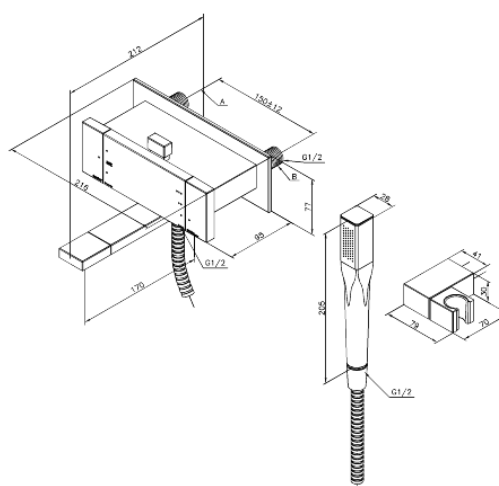

Unikke egenskaber

FM Mattsson Denmark ApS
Hvidkærvej 48, 5250 Odense SV, CVR 56416218

Tlf.: 88 33 00 34 danmark@fmmattssongroup.com

Mere information på damixa.dk

damixa