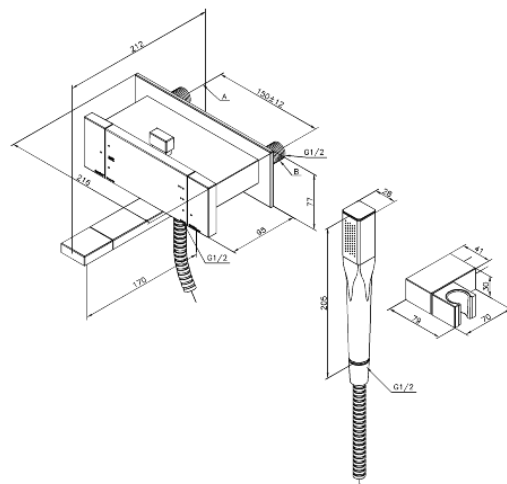

Unikke egenskaber

FM Mattsson Denmark ApS
Hvidkærvej 48, 5250 Odense SV, CVR 56416218

Tlf.: 88 33 00 34 danmark@fmmattssongroup.com

Mere information på damixa.dk

damixa