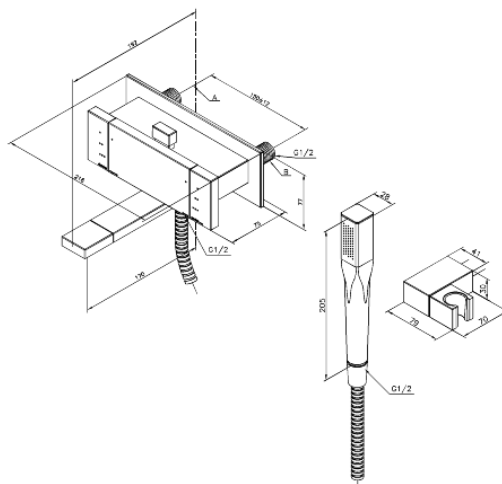

Unikke egenskaber

FM Mattsson Denmark ApS
Hvidkærvej 48, 5250 Odense SV, CVR 56416218

Tlf.: 88 33 00 34 danmark@fmmattssongroup.com

Mere information på damixa.dk

damixa