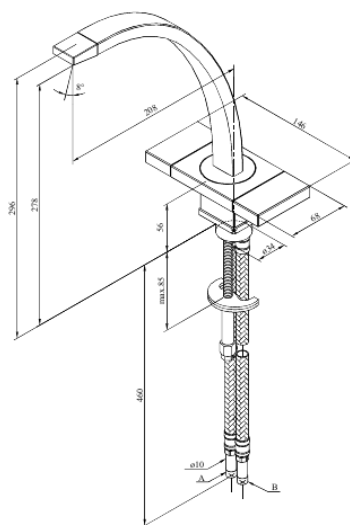

G-Type

Køkkenarmatur

Artikel nr.: 720006600
Overflade: Steel (66 - old)
Serie: G-Type

VVS Nr.: 705527616
EAN Nr.: 5708516571216

Standard egenskaber:

2-grebs armatur
Svingtud med 120° svingbegrænsning
Vandforbrug max. 14 l/m (v/ 300kpa)
Støjgruppe 1
Trykgruppe 300 kPa
Keramisk regulering