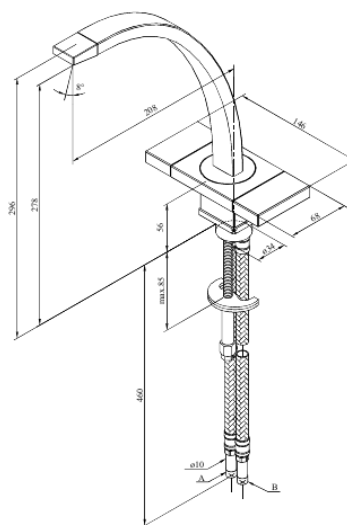

G-Type

Køkkenarmatur

Artikel nr.: 720000000
Overflade: Krom
Serie: G-Type

VVS Nr.: 705527604
EAN Nr.: 5708516571179

Standard egenskaber:

2-grebs armatur
Svingtud med 120° svingbegrænsning
Vandforbrug max. 14 l/m (v/ 300kpa)
Støjgruppe 1
Trykgruppe 300 kPa
Keramisk regulering