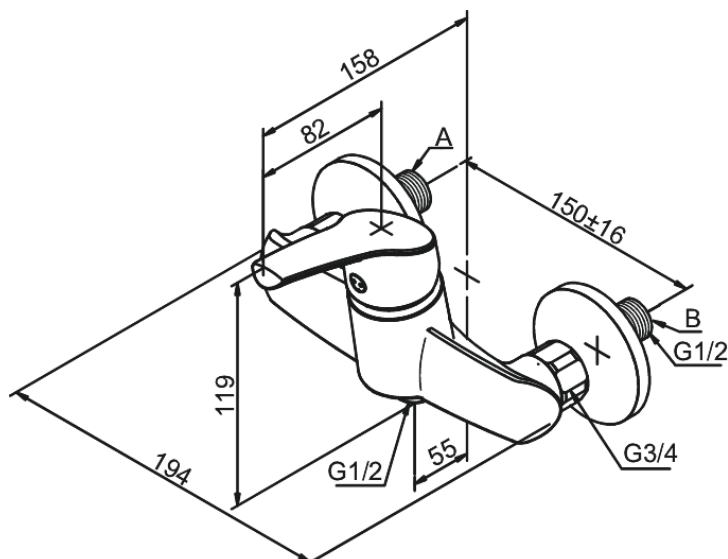

Unikke egenskaber

FM Mattsson Denmark ApS
Hvidkærvej 48, 5250 Odense SV, CVR 56416218

Tlf.: 88 33 00 34 danmark@fmmattssongroup.com

Mere information på damixa.dk

damixa