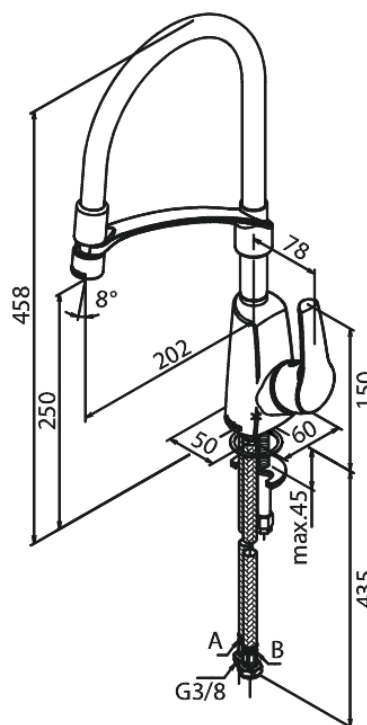

Unikke egenskaber

FM Mattsson Denmark ApS
Hvidkærvej 48, 5250 Odense SV, CVR 56416218

Tlf.: 88 33 00 34 danmark@fmmattssongroup.com

Mere information på damixa.dk

damixa