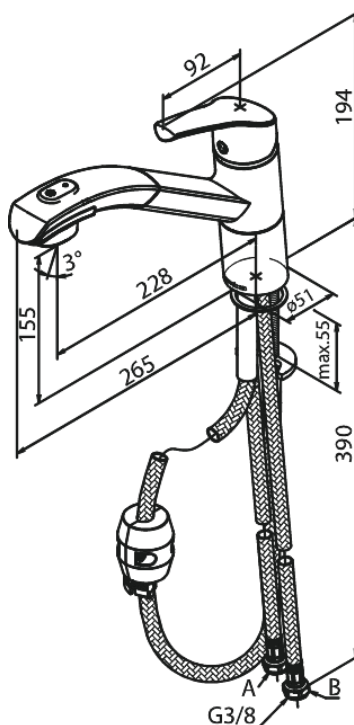

Unikke egenskaber

FM Mattsson Denmark ApS
Hvidkærvej 48, 5250 Odense SV, CVR 56416218

Tlf.: 88 33 00 34 danmark@fmmattssongroup.com

Mere information på damixa.dk

damixa