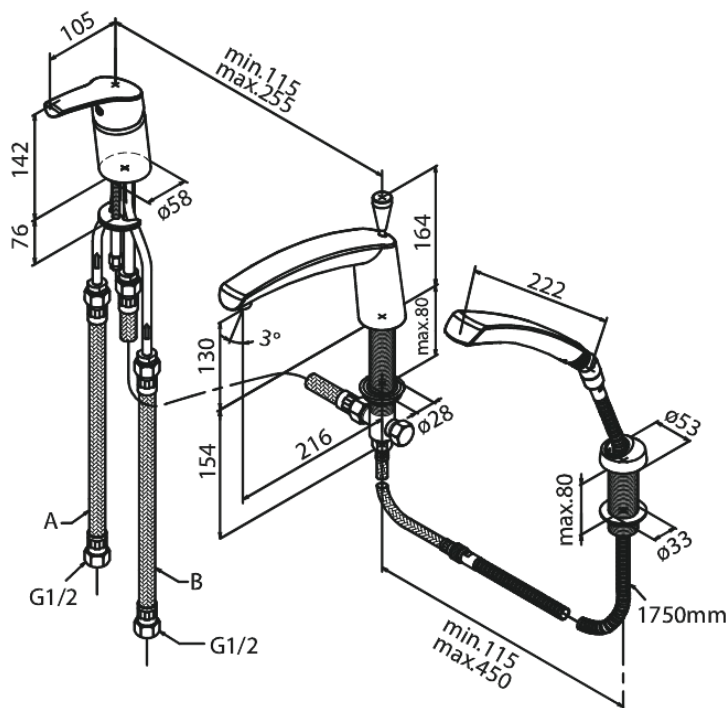

FM Mattsson Denmark ApS
Hvidkærvej 48, 5250 Odense SV, CVR 56416218

Tlf.: 88 33 00 34 danmark@fmmattssongroup.com

Mere information på damixa.dk

damixa