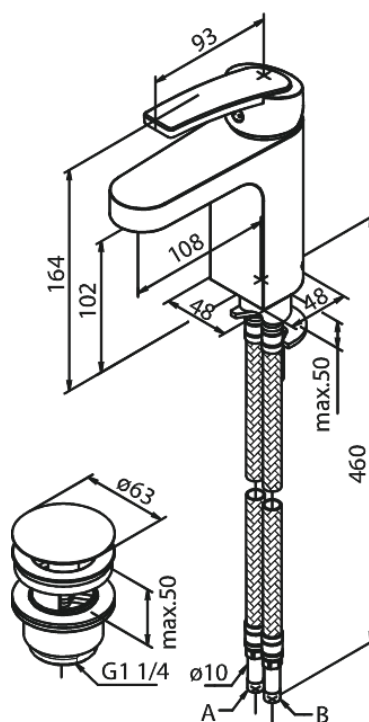

Unikke egenskaber

FM Mattsson Denmark ApS
Hvidkærvej 48, 5250 Odense SV, CVR 56416218

Tlf.: 88 33 00 34 danmark@fmmattssongroup.com

Mere information på damixa.dk

damixa