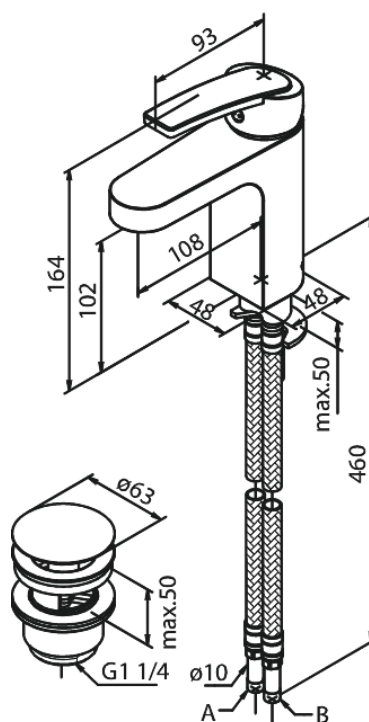

Unikke egenskaber

FM Mattsson Denmark ApS
Hvidkærvej 48, 5250 Odense SV, CVR 56416218

Tlf.: 88 33 00 34 danmark@fmmattsongroup.com

Mere information på damixa.dk

damixa