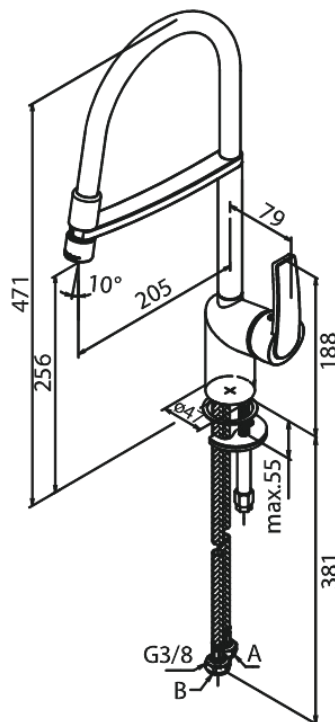

Unikke egenskaber

FM Mattsson Denmark ApS
Hvidkærvej 48, 5250 Odense SV, CVR 56416218

Tlf.: 88 33 00 34 danmark@fmmattssongroup.com

Mere information på damixa.dk

damixa