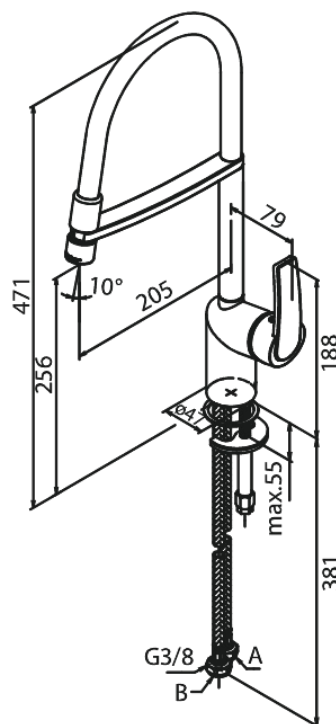

Unikke egenskaber

FM Mattsson Denmark ApS
Hvidkærvej 48, 5250 Odense SV, CVR 56416218

Tlf.: 88 33 00 34 danmark@fmmattssongroup.com

Mere information på damixa.dk

damixa