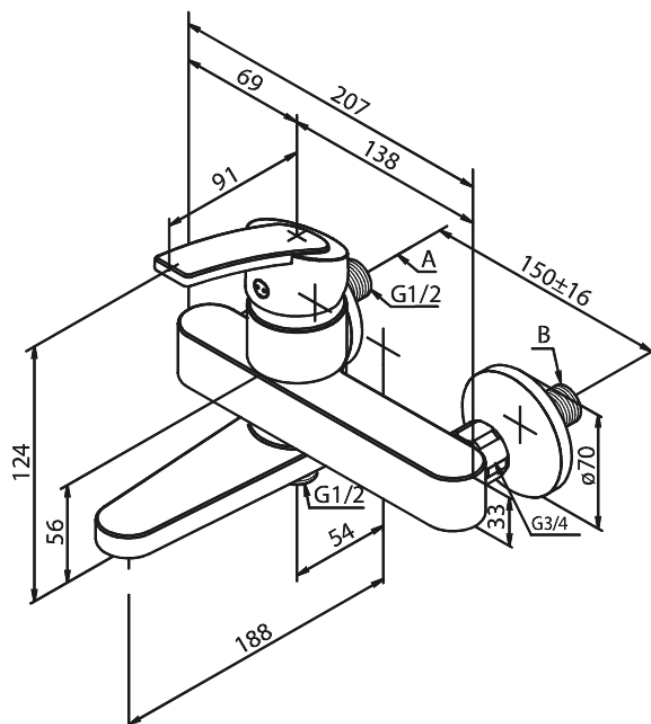

FM Mattsson Denmark ApS
Hvidkærvej 48, 5250 Odense SV, CVR 56416218

Tlf.: 88 33 00 34 danmark@fmmattssongroup.com

Mere information på damixa.dk

damixa