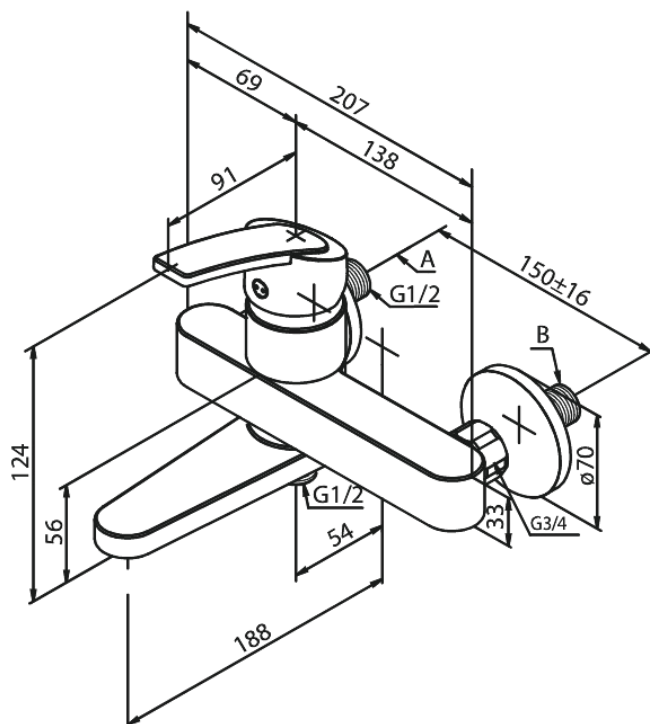

FM Mattsson Denmark ApS
Hvidkærvej 48, 5250 Odense SV, CVR 56416218

Tlf.: 88 33 00 34 danmark@fmmattssongroup.com

Mere information på damixa.dk

damixa