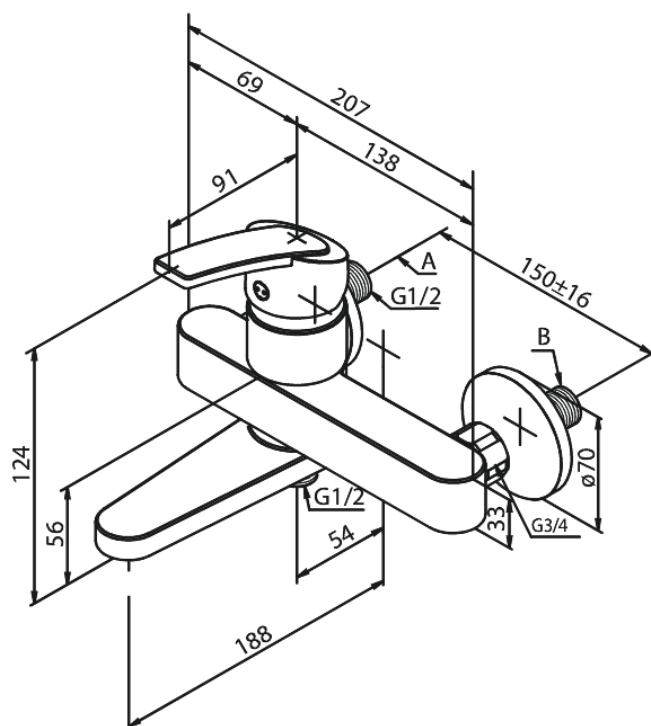

FM Mattsson Denmark ApS
Hvidkærvej 48, 5250 Odense SV, CVR 56416218

Tlf.: 88 33 00 34 danmark@fmmattssongroup.com

Mere information på damixa.dk

damixa