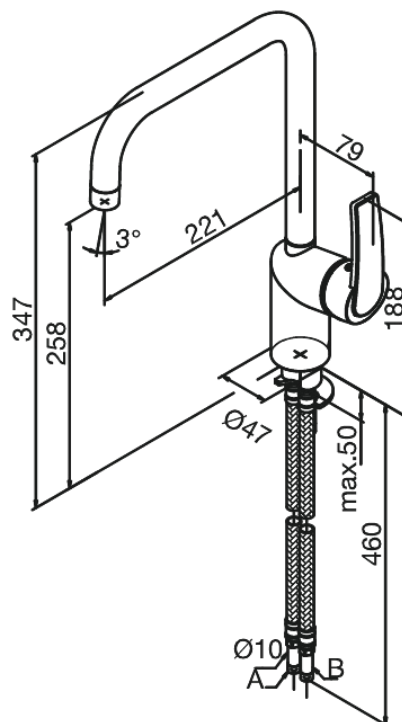

FM Mattsson Denmark ApS
Hvidkærvej 48, 5250 Odense SV, CVR 56416218

Tlf.: 88 33 00 34 danmark@fmmattssongroup.com

Mere information på damixa.dk

damixa