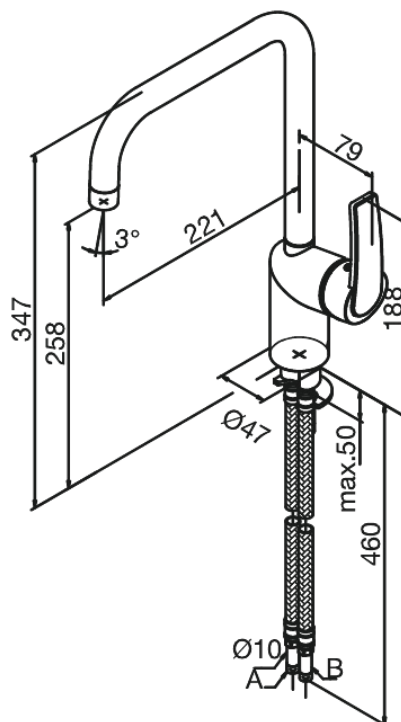

FM Mattsson Denmark ApS
Hvidkærvej 48, 5250 Odense SV, CVR 56416218

Tlf.: 88 33 00 34 danmark@fmmattssongroup.com

Mere information på damixa.dk

damixa