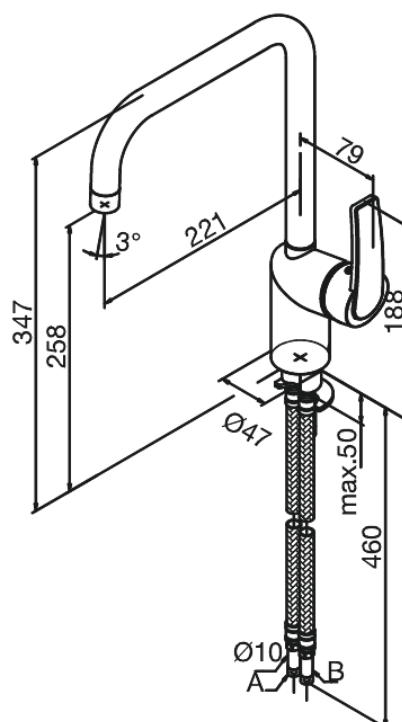

FM Mattsson Denmark ApS
Hvidkærvej 48, 5250 Odense SV, CVR 56416218

Tlf.: 88 33 00 34 danmark@fmmattssongroup.com

Mere information på damixa.dk

damixa