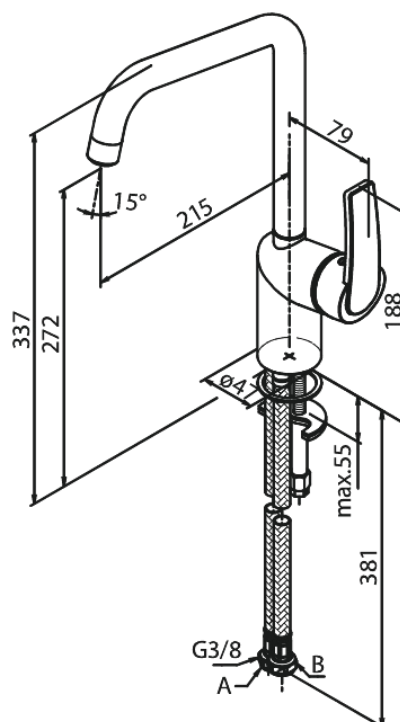

Unikke egenskaber

FM Mattsson Denmark ApS
Hvidkærvej 48, 5250 Odense SV, CVR 56416218

Tlf.: 88 33 00 34 danmark@fmmattssongroup.com

Mere information på damixa.dk

damixa