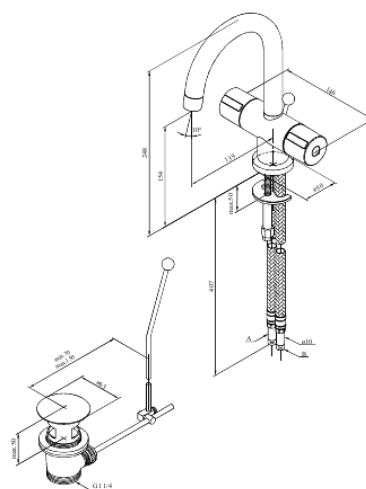

FM Mattsson Denmark ApS
Hvidkærvej 48, 5250 Odense SV, CVR 56416218

Tlf.: 88 33 00 34 danmark@fmmattssongroup.com

Mere information på damixa.dk

damixa