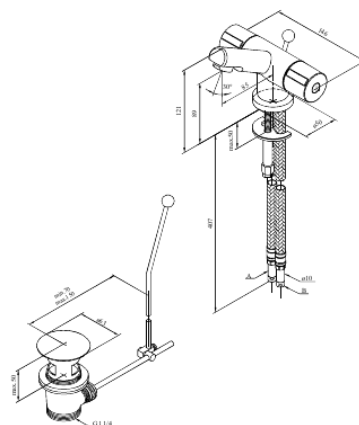

FM Mattsson Denmark ApS
Hvidkærvej 48, 5250 Odense SV, CVR 56416218

Tlf.: 88 33 00 34 danmark@fmmattssongroup.com

Mere information på damixa.dk

damixa