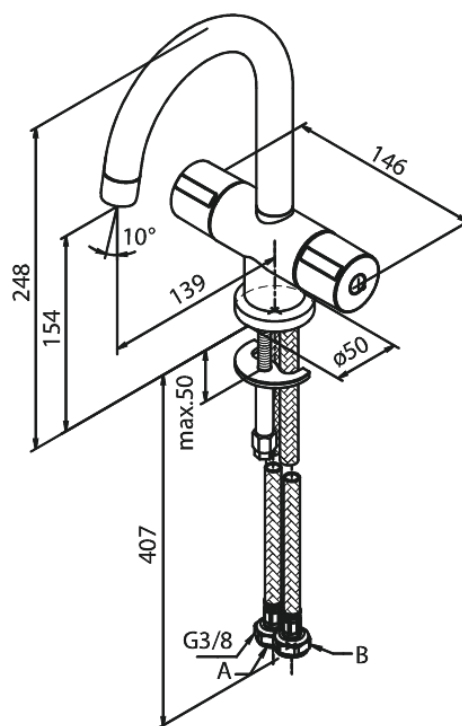

Unikke egenskaber

FM Mattsson Denmark ApS
Hvidkærvej 48, 5250 Odense SV, CVR 56416218

Tlf.: 88 33 00 34 danmark@fmmattssongroup.com

Mere information på damixa.dk

damixa