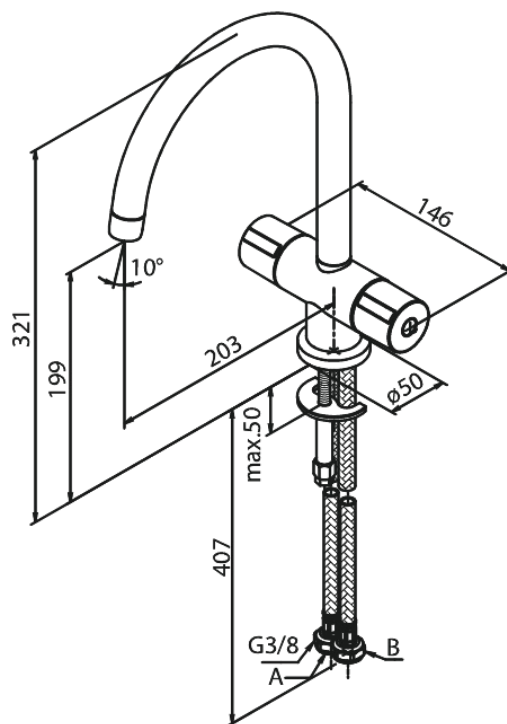

Unikke egenskaber

FM Mattsson Denmark ApS
Hvidkærvej 48, 5250 Odense SV, CVR 56416218

Tlf.: 88 33 00 34 danmark@fmmattssongroup.com

Mere information på damixa.dk

damixa