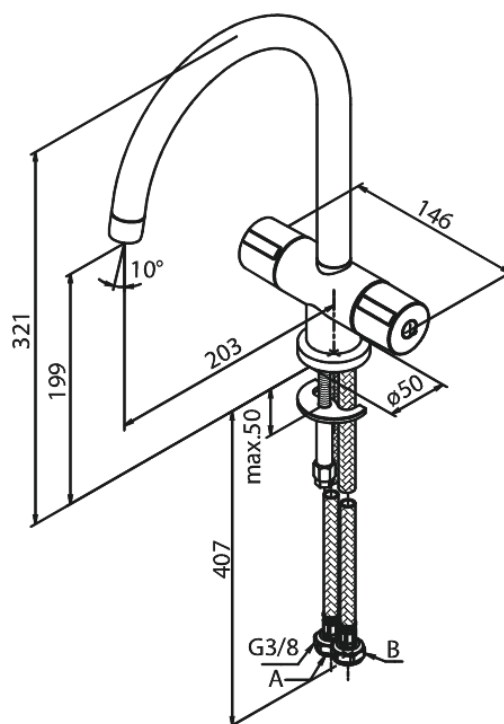

Unikke egenskaber

FM Mattsson Denmark ApS
Hvidkærvej 48, 5250 Odense SV, CVR 56416218

Tlf.: 88 33 00 34 danmark@fmmattssongroup.com

Mere information på damixa.dk

damixa