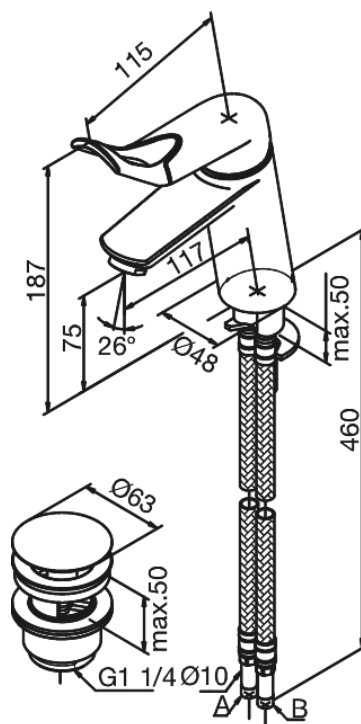

Unikke egenskaber

FM Mattsson Denmark ApS
Hvidkærvej 48, 5250 Odense SV, CVR 56416218

Tlf.: 88 33 00 34 danmark@fmmattssongroup.com

Mere information på damixa.dk

damixa