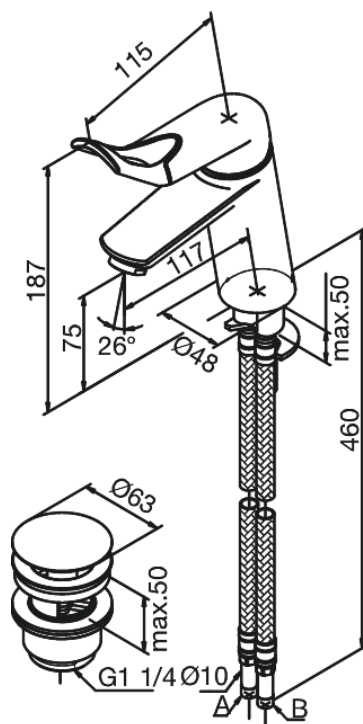

Unikke egenskaber

FM Mattsson Denmark ApS
Hvidkærvej 48, 5250 Odense SV, CVR 56416218

Tlf.: 88 33 00 34 danmark@fmmattssongroup.com

Mere information på damixa.dk

damixa