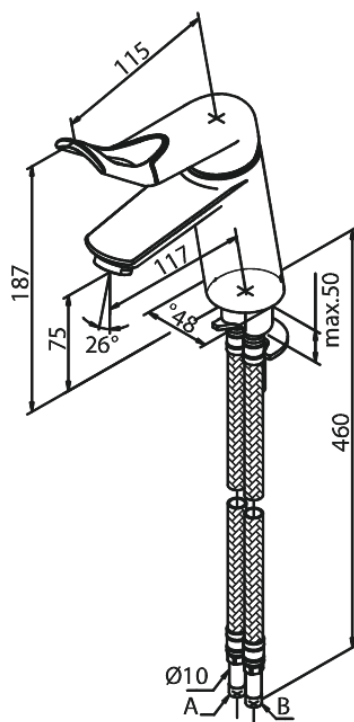

Unikke egenskaber

FM Mattsson Denmark ApS
Hvidkærvej 48, 5250 Odense SV, CVR 56416218

Tlf.: 88 33 00 34 danmark@fmmattssongroup.com

Mere information på damixa.dk

damixa