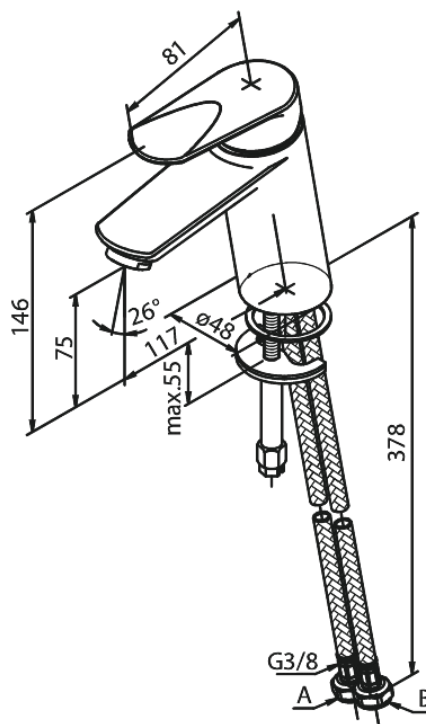

Unikke egenskaber

FM Mattsson Denmark ApS
Hvidkærvej 48, 5250 Odense SV, CVR 56416218

Tlf.: 88 33 00 34 danmark@fmmattssongroup.com

Mere information på damixa.dk

damixa