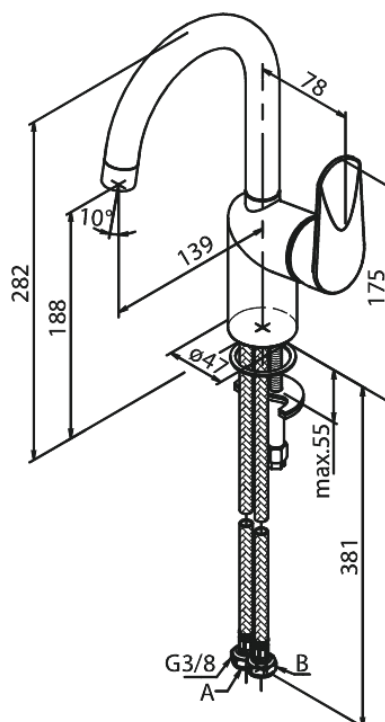

Unikke egenskaber

FM Mattsson Denmark ApS
Hvidkærvej 48, 5250 Odense SV, CVR 56416218

Tlf.: 88 33 00 34 danmark@fmmattssongroup.com

Mere information på damixa.dk

damixa