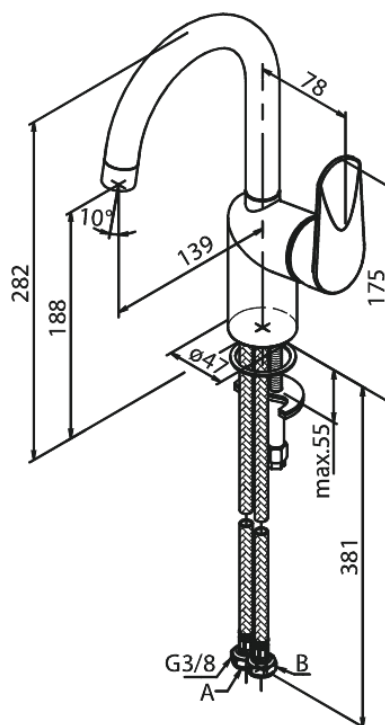

Unikke egenskaber

FM Mattsson Denmark ApS
Hvidkærvej 48, 5250 Odense SV, CVR 56416218

Tlf.: 88 33 00 34 danmark@fmmattssongroup.com

Mere information på damixa.dk

damixa