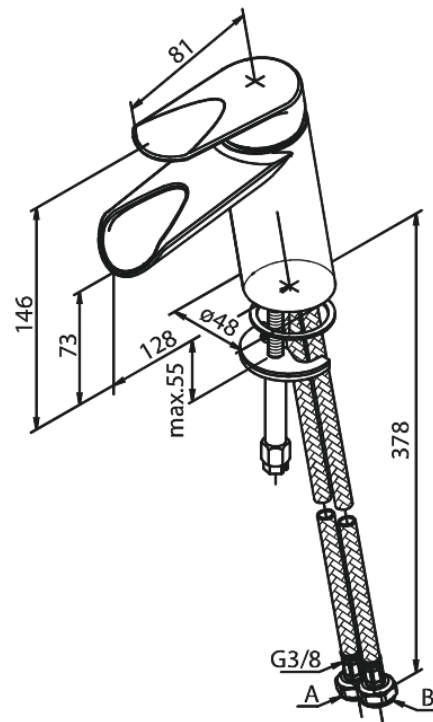

Unikke egenskaber

FM Mattsson Denmark ApS
Hvidkærvej 48, 5250 Odense SV, CVR 56416218

Tlf.: 88 33 00 34 danmark@fmmattssongroup.com

Mere information på damixa.dk

damixa