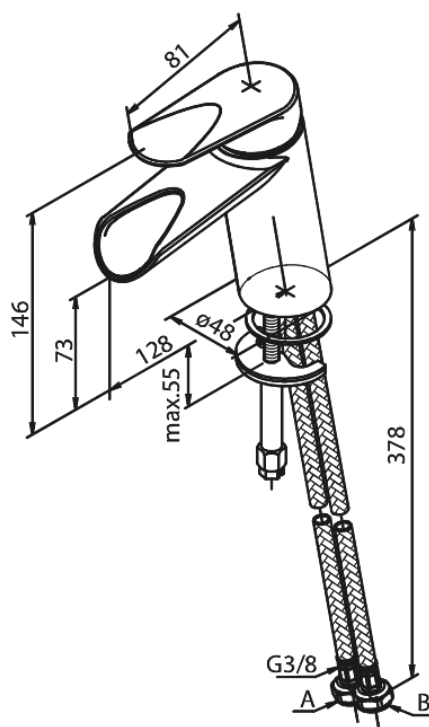

Unikke egenskaber

FM Mattsson Denmark ApS
Hvidkærvej 48, 5250 Odense SV, CVR 56416218

Tlf.: 88 33 00 34 danmark@fmmattssongroup.com

Mere information på damixa.dk

damixa