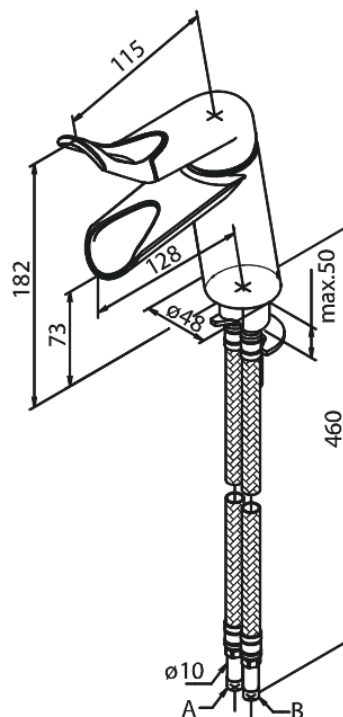

Unikke egenskaber

FM Mattsson Denmark ApS
Hvidkærvej 48, 5250 Odense SV, CVR 56416218

Tlf.: 88 33 00 34 danmark@fmmattssongroup.com

Mere information på damixa.dk

damixa